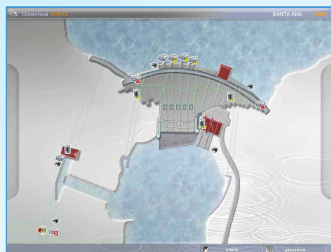

SIGA

Sistema Integral de Gestión de Alertas

Sistema Integral de Gestión de Alertas

- SIGA es un conjunto de paquetes de Software Pensado, Diseñado y Testado para integrar la gestión de sistemas de seguridad:
 - CCTV,
 - CCAA de Vehículos y Personas,
 - Detección de Intrusión e Incendios, ...

SIGA permite disponer de un Sistema de Seguimiento en Tiempo Real y la Grabación de las alertas en una Localización, un Campus o un Sistema Disperso.

El control se puede hacer desde la propia instalación y/o desde otras Ubicaciones de la Organización, permitiendo la Gestión Global desde una Ubicación Central y el establecimiento de Subcentrales de Gestión.

Desde la Pantalla Gráfica de la Aplicación de Usuario se puede Navegar de una localización a otra para Visionar el Estado de los Dispositivos, sus Históricos y sus Grabaciones de Vídeo. Se pueden configurar Acciones Automáticas en Función del Estado de las Entradas del Sistema.