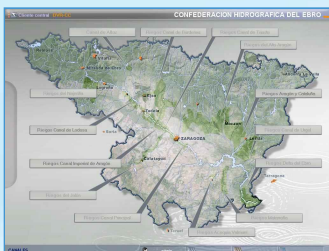

El paquete está Diseñado siguiendo las siguientes premisas:

- Soporte sobre la red TCP/IP independiente del medio físico.
- Sistema jerarquizado de atención.
- Abierto a equipos de mercado.
- Aplicación customizable.